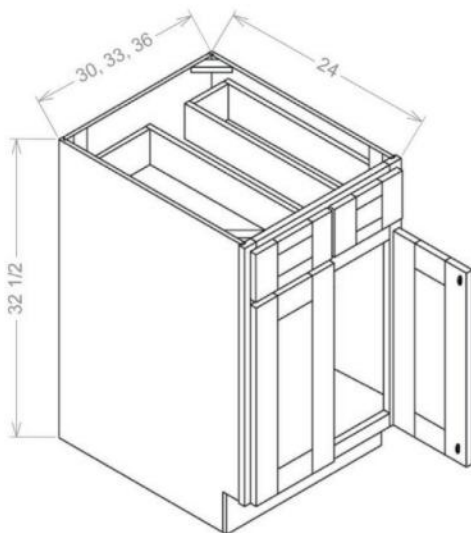

Base Cabinet - ADA

Model	Description	Width	Height	Depth
B30-ADA	Cabinet Dimension	30	34½	24
	Door Dimension	14¾	22½	¾
	Drawer Front	14¾	6¼	¾
	Drawer Box	12	3¼	20⅜
B33-ADA	Cabinet Dimension	33	34½	24
	Door Dimension	16¼	22½	¾
	Drawer Front	16¼	6¼	¾
	Drawer Box	13½	3¼	20⅜
B36-ADA	Cabinet Dimension	36	34½	24
	Door Dimension	17¾	22½	¾
	Drawer Front	17¾	6¼	¾
	Drawer Box	15	3¼	20⅜