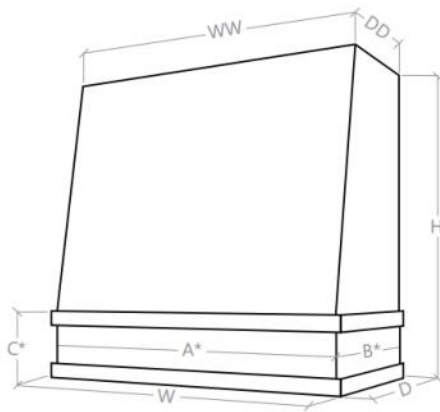

Range Hood Unfinished Angled - Flat Trim

Model	W	D	H	WW	DD	A*	B*	C*
RHANGF3630UF	36	19³/₄	30	34¹/₂	15¹/₂	34¹/₂	18¹/₄	8
RHANGF3636UF	36	19³/₄	36	34¹/₂	15¹/₂	34¹/₂	18¹/₄	8
RHANGF4830UF	48	19³/₄	30	46¹/₂	15¹/₂	46¹/₂	18¹/₄	8
RHANGF4836UF	48	19³/₄	36	46¹/₂	15¹/₂	46¹/₂	18¹/₄	8