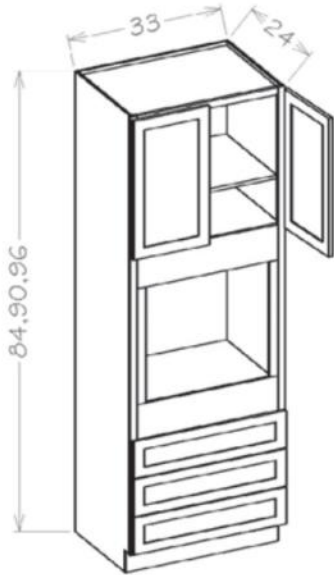

Model	Description	Width	Height	Depth
BBC36	Cabinet Dimension	6 ³ / ₄	20 ¹ / ₂	22 ³ / ₄
	Top Drawer Front	27	34 ¹ / ₂	24
	Bottom Drawer Front	9 ³ / ₄	22 ¹ / ₂	³ / ₄
	Top Drawer Box	9 ³ / ₄	6 ¹ / ₄	³ / ₄
	Bottom Drawer Box	6 ¹ / ₂	3 ³ / ₈	20 ³ / ₈
BBC42	Cabinet Dimension	12 ³ / ₄	34 ¹ / ₂	24
	Top Drawer Front	39	29	³ / ₄
	Bottom Drawer Front	15 ³ / ₄	22 ¹ / ₂	³ / ₄
	Top Drawer Box	15 ³ / ₄	6 ¹ / ₄	³ / ₄
	Bottom Drawer Box	12 ³ / ₈	3 ³ / ₈	20 ³ / ₈

- Shaker & Traditional doors have a horizontal rail in the center of the bottom door.

Utility Cabinets - Four Doors

Model	Description	Width	Height	Depth
U248424	Cabinet Dimension	24	84	24
	Door Dimension	11¾	29	¾
	Bottom Door Dimension	11¾	49¼	¾
U249024	Cabinet Dimension	24	90	24
	Door Dimension	11¾	35	¾
	Bottom Door Dimension	11¾	49¼	¾
U249624	Cabinet Dimension	24	96	24
	Door Dimension	11¾	41	¾
	Bottom Door Dimension	11¾	49¼	¾

- Shaker & Traditional doors have a horizontal rail in the center of the bottom door.

PRODUCT SPECIFICATIONS

Oven Cabinets

Model	Description	Width	Height	Depth
O338424	Cabinet Dimension	33	84	24
	Top Drawer Front	16 $\frac{1}{4}$	17	$\frac{3}{4}$
	Bottom Drawer Front	32 $\frac{1}{2}$	7 $\frac{3}{4}$	$\frac{3}{4}$
	Top Drawer Box	29	5 $\frac{1}{8}$	20 $\frac{3}{8}$
	Bottom Drawer Box	26 $\frac{1}{2}$	24 $\frac{3}{8}$	22 $\frac{3}{8}$
O339024	Cabinet Dimension	33	90	24
	Top Drawer Front	16 $\frac{1}{4}$	23	$\frac{3}{4}$
	Bottom Drawer Front	32 $\frac{1}{2}$	7 $\frac{3}{4}$	$\frac{3}{4}$
	Top Drawer Box	29	5 $\frac{1}{8}$	20 $\frac{3}{8}$
	Bottom Drawer Box	26 $\frac{1}{2}$	24 $\frac{3}{8}$	22 $\frac{3}{8}$
O339624	Cabinet Dimension	33	96	24
	Top Drawer Front	16 $\frac{1}{4}$	29	$\frac{3}{4}$
	Bottom Drawer Front	32 $\frac{1}{2}$	7 $\frac{3}{4}$	$\frac{3}{4}$
	Top Drawer Box	29	5 $\frac{1}{8}$	20 $\frac{3}{8}$
	Bottom Drawer Box	26 $\frac{1}{2}$	24 $\frac{3}{8}$	22 $\frac{3}{8}$