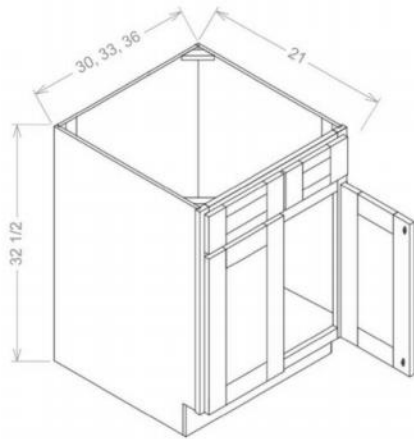

Vanity Sink Base Cabinet - ADA

Model	Description	Width	Height	Depth
VS30-ADA	Cabinet Dimension	30	34½	21
	Door Dimension	14¾	22½	¾
	Drawer Front	14¾	6¼	¾
VS33-ADA	Cabinet Dimension	33	34½	21
	Door Dimension	16¾	22½	¾
	Drawer Front	16¾	6¼	¾
VS36-ADA	Cabinet Dimension	36	34½	21
	Door Dimension	17¾	22½	¾
	Drawer Front	17¾	6¼	¾