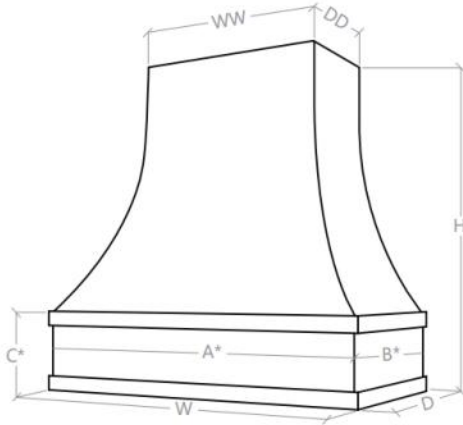

PRODUCT SPECIFICATIONS

Range Hood Unfinished Curved - Flat Trim

Model	W	D	H	WW	DD	A*	B*	C*
RHCURBF3630UF	36	19³/₄	30	20³/₂₅	11¹/₅	34¹/₂	18¹/₄	8
RHCURBF3636UF	36	19³/₄	36	20³/₂₅	11¹/₅	34¹/₂	18¹/₄	8
RHCURBF4830UF	48	19³/₄	30	33	11¹/₅	46¹/₂	18¹/₄	8
RHCURBF4836UF	48	19³/₄	36	33	11¹/₅	46¹/₂	18¹/₄	8