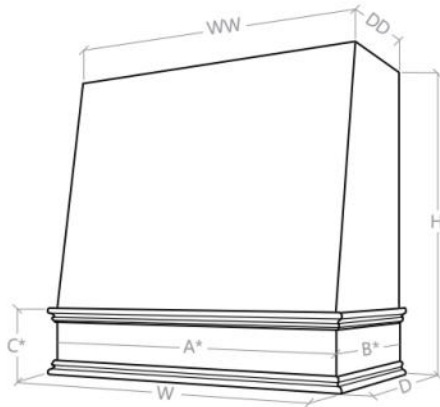

Range Hood Unfinished Angled - Classic Trim

Model	W	D	H	WW	DD	A*	B*	C*
RHANGC3630UF	36	19$\frac{3}{4}$	30	34$\frac{1}{2}$	15$\frac{1}{2}$	34$\frac{1}{2}$	18$\frac{1}{4}$	8
RHANGC3636UF	36	19$\frac{3}{4}$	36	34$\frac{1}{2}$	15$\frac{1}{2}$	34$\frac{1}{2}$	18$\frac{1}{4}$	8
RHANGC4830UF	48	19$\frac{3}{4}$	30	46$\frac{1}{2}$	15$\frac{1}{2}$	46$\frac{1}{2}$	18$\frac{1}{4}$	8
RHANGC4836UF	48	19$\frac{3}{4}$	36	46$\frac{1}{2}$	15$\frac{1}{2}$	46$\frac{1}{2}$	18$\frac{1}{4}$	8