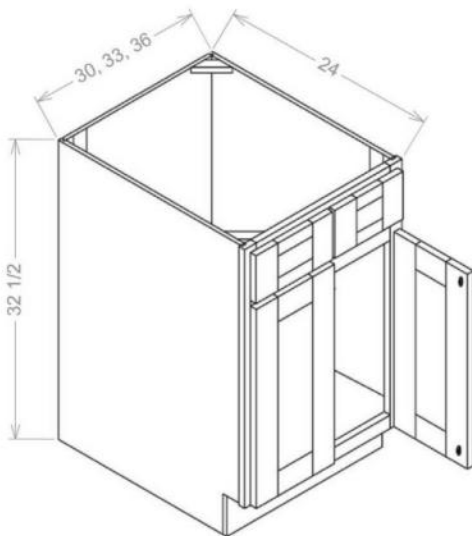

Sink Base - ADA

Model	Description	Width	Height	Depth
SB30-ADA	Cabinet Dimension	30	34½	24
	Door Dimension	14¾	22½	¾
	Drawer Front	14¾	6¼	¾
SB33-ADA	Cabinet Dimension	33	34½	24
	Door Dimension	16¼	22½	¾
	Drawer Front	16¼	6¼	¾
SB36-ADA	Cabinet Dimension	36	34½	24
	Door Dimension	17¾	22½	¾
	Drawer Front	17¾	6¼	¾