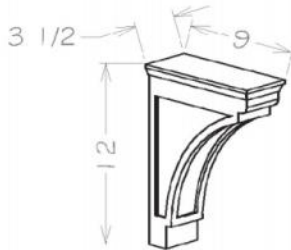

Corbels - Modern Corbel

Model Description Width Height Depth

MCB	Dimension	3½	12	9
-----	-----------	----	----	---

Corbels - Traditional Corbel

Model Description Width Height Depth

CBT	Dimension	3⅛	13⅛	5⅞
-----	-----------	----	-----	----