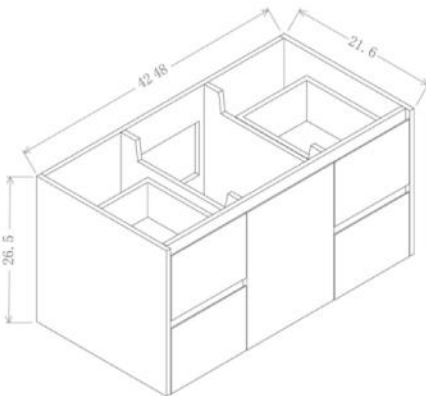

F1 Collection

Model	Width	Depth	Height
F1WHT24	24	21.6	26.5
F1WHT30	30	21.6	26.5
F1WHT36	36	21.6	26.5
F1DOVE24	24	21.6	26.5
F1DOVE30	30	21.6	26.5
F1DOVE36	36	21.6	26.5

- **Material:** Plywood
- **Color:** White/Dove
- **Handle Finish:** Brushed Nickel