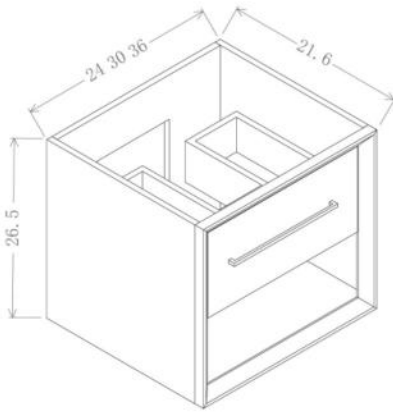

F2 Collection

Model	Width	Depth	Height
F2WHT24	24	21.6	26.5
F2WHT30	30	21.6	26.5
F2WHT36	36	21.6	26.5
F2DOVE24	24	21.6	26.5
F2DOVE30	30	21.6	26.5
F2DOVE36	36	21.6	26.5

- **Material:** Plywood
- **Color:** White/Dove
- **Handle Finish:** Brushed Nickel