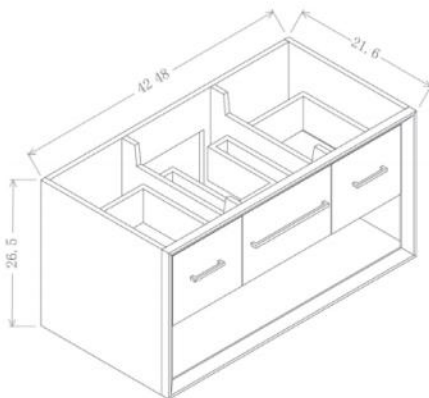

Model	Width	Depth	Height
F2WHT42	42	21.6	26.5
F2WHT48	48	21.6	26.5
F2DOVE42	42	21.6	26.5
F2DOVE48	42	21.6	26.5

- **Material:** Plywood
- **Color:** White/Dove
- **Handle Finish:** Brushed Nickel