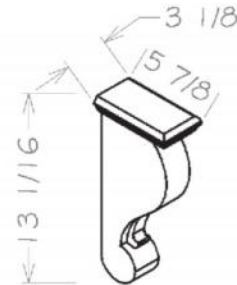

Corbels - Modern Corbel

Model Description Width Height Depth

MCB	Dimension	3½	12	9
-----	-----------	----	----	---

Corbels - Traditional Corbel

Model Description Width Height Depth

CBT	Dimension	3⅛	13⅛	5⅞
-----	-----------	----	-----	----