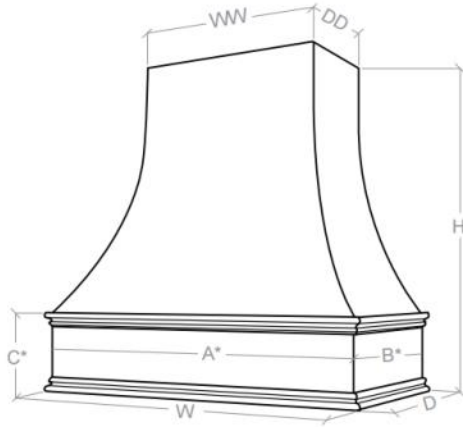

Range Hood Unfinished Curved - Classic Trim

Model	W	D	H	WW	DD	A*	B*	C*
RHCURBC3630UF	36	19$\frac{3}{4}$	30	20$\frac{3}{25}$	11$\frac{1}{2}$	34$\frac{1}{2}$	18$\frac{1}{4}$	8
RHCURBC3636UF	36	19$\frac{3}{4}$	36	20$\frac{3}{25}$	11$\frac{1}{2}$	34$\frac{1}{2}$	18$\frac{1}{4}$	8
RHCURBC4830UF	48	19$\frac{3}{4}$	30	33	11$\frac{1}{2}$	46$\frac{1}{2}$	18$\frac{1}{4}$	8
RHCURBC4836UF	48	19$\frac{3}{4}$	36	33	11$\frac{1}{2}$	46$\frac{1}{2}$	18$\frac{1}{4}$	8